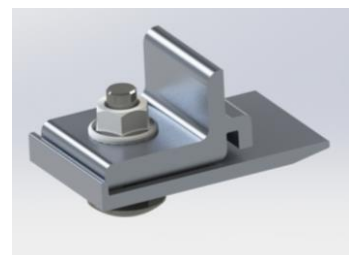

Edelstahldachhaken Serie

STEEFIX

STEEFIX Schindeldachhaken

Edelstahl	
Bügel	Grundplatte
1.4301	-

Lieferung inkl. montiertem Schienenadapter STEECON.

Artikel - Nr.	Artikel	Breite (d)	Materialstärke	Langloch
10 20 01 901	STEEFIX Schindel	35	6	11
10 20 02 901	STEEFIX-S Schindel	40	6	11

STEEFIX Schieferdachhaken

Edelstahl	
Bügel	Grundplatte
1.4301	-

Lieferung inkl. montiertem Schienenadapter STEECON.

Artikel - Nr.	Artikel	Breite (d)	Materialstärke	Langloch
10 21 01 901	STEEFIX Schiefer	35	6	11
10 21 02 901	STEEFIX-S Schiefer	40	6	11

STEEFIX Biberschwanz-Dachhaken

Edelstahl	
Bügel	Grundplatte
1.4301	-

Artikel - Nr.	Artikel	Breite (d)	Materialstärke	Langloch
10 22 01 901	STEEFIX Biber	35	6	11
10 22 02 901	STEEFIX-S Biber	40	6	11

STEEFIX Biberschwanz-Dachhaken

Edelstahl	
Bügel	Grundplatte
1.4301	1.4016

Lieferung inkl. montiertem Schienenadapter STEECON.

Artikel - Nr.	Artikel	Breite (d)	Materialstärke	Langloch
10 22 03 901	STEEFIX Biber mit Fußplatte	35	6	11

PIRO Ziegel Biber