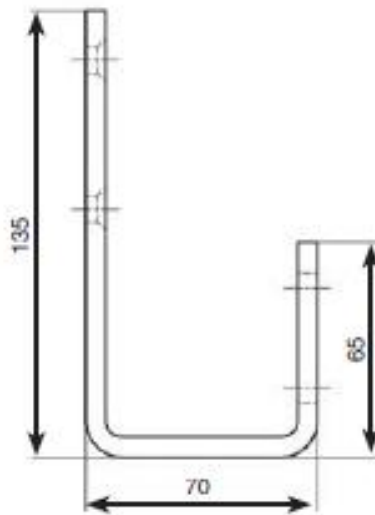

Edelstahldachhaken Serie

STEEFIX

STEEFIX Schindeldachhaken

Edelstahl	
Bügel	Grundplatte
1.4301	-

Lieferung inkl. montiertem Schienenadapter STEECON.

Artikel - Nr.	Artikel	Breite (d)	Materialstärke	Langloch
10 20 01 901	STEEFIX Schindel	35	6	11
10 20 02 901	STEEFIX-S Schindel	40	6	11

STEEFIX Schieferdachhaken

Edelstahl	
Bügel	Grundplatte
1.4301	-

Lieferung inkl. montiertem Schienenadapter STEECON.

Artikel - Nr.	Artikel	Breite (d)	Materialstärke	Langloch
10 21 01 901	STEEFIX Schiefer	35	6	11
10 21 02 901	STEEFIX-S Schiefer	40	6	11

STEEFIX Biberschwanz-Dachhaken

Edelstahl	
Bügel	Grundplatte
1.4301	-

Artikel - Nr.	Artikel	Breite (d)	Materialstärke	Langloch
10 22 01 901	STEEFIX Biber	35	6	11
10 22 02 901	STEEFIX-S Biber	40	6	11

STEEFIX Biberschwanz-Dachhaken