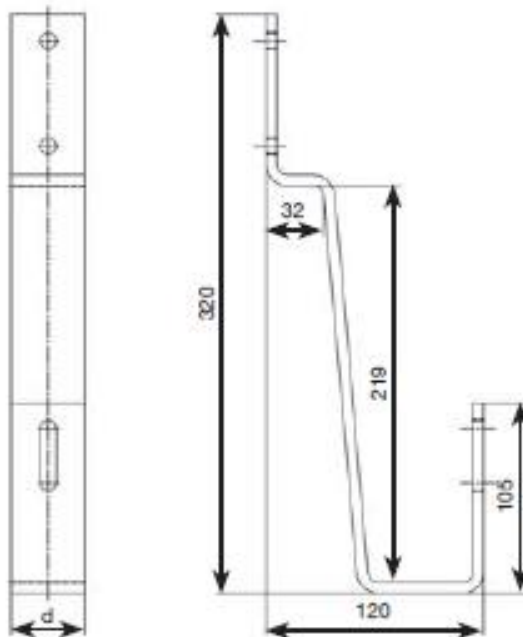

STEEFIX Schieferdachhaken

Edelstahl	
Bügel	Grundplatte
1.4301	-

Lieferung inkl. montiertem Schienenadapter STEECON.

Artikel - Nr.	Artikel	Breite (d)	Materialstärke	Langloch
10 21 01 901	STEEFIX Schiefer	35	6	11
10 21 02 901	STEEFIX-S Schiefer	40	6	11

STEEFIX Biberschwanz-Dachhaken

Edelstahl	
Bügel	Grundplatte
1.4301	-

Artikel - Nr.	Artikel	Breite (d)	Materialstärke	Langloch
10 22 01 901	STEEFIX Biber	35	6	11
10 22 02 901	STEEFIX-S Biber	40	6	11

STEEFIX Biberschwanz-Dachhaken

Artikel - Nr.	Artikel	Maße	Materialstärke	Material
66 01 01 901	PIRO Ziegel Biber	360 x 180	0,8	Alu

STEEFIX Pfannenziegel Dachhaken

Edelstahl	
Bügel	Grundplatte
1.4301	1.4016

Lieferung inkl. montiertem Schienenadapter STEECON.