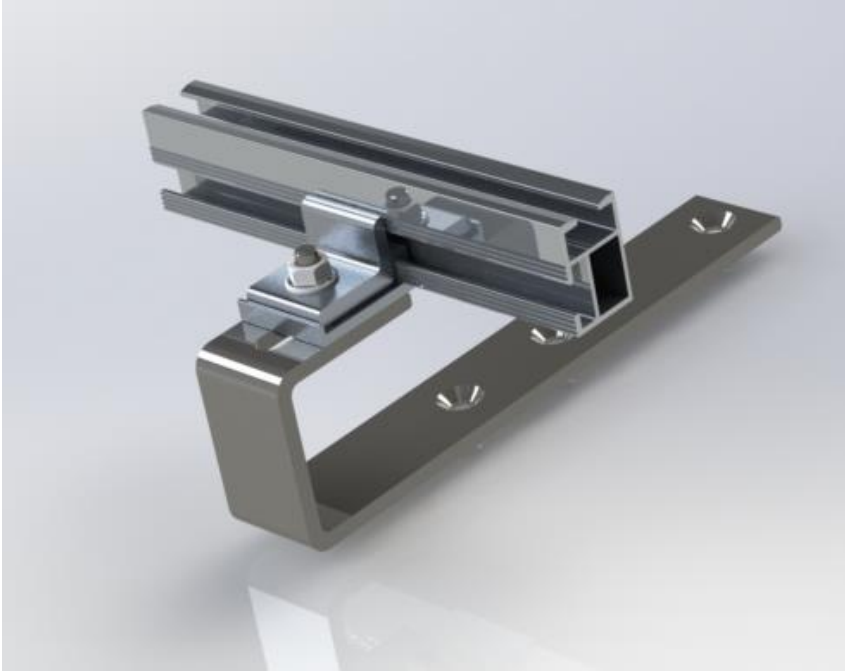

Edelstahldachhaken Serie

STEEFIX

STEEFIX Schindeldachhaken

Edelstahl	
Bügel	Grundplatte
1.4301	-

Lieferung inkl. montiertem Schienenadapter STEECON.

Artikel - Nr.	Artikel	Breite (d)	Materialstärke	Langloch
10 20 01 901	STEEFIX Schindel	35	6	11
10 20 02 901	STEEFIX-S Schindel	40	6	11

STEEFIX Schieferdachhaken

Edelstahl	
Bügel	Grundplatte
1.4301	-

Lieferung inkl. montiertem Schienenadapter STEECON.

Artikel - Nr.	Artikel	Breite (d)	Materialstärke	Langloch
10 21 01 901	STEEFIX Schiefer	35	6	11
10 21 02 901	STEEFIX-S Schiefer	40	6	11

STEEFIX Biberschwanz-Dachhaken

Edelstahl	
Bügel	Grundplatte
1.4301	-

Artikel - Nr.	Artikel	Breite (d)	Materialstärke	Langloch
10 22 01 901	STEEFIX Biber	35	6	11
10 22 02 901	STEEFIX-S Biber	40	6	11

STEEFIX Biberschwanz-Dachhaken

Edelstahl	
Bügel	Grundplatte
1.4301	1.4016

Lieferung inkl. montiertem Schienenadapter STEECON.

Artikel - Nr.	Artikel	Breite (d)	Materialstärke	Langloch
10 22 03 901	STEEFIX Biber mit Fußplatte	35	6	11

PIRO Ziegel Biber