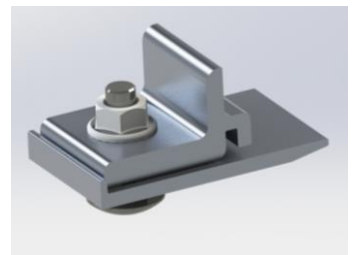

Edelstahldachhaken Serie

STEEFIX

STEEFIX Schindeldachhaken

Edelstahl	
Bügel	Grundplatte
1.4301	-

Lieferung inkl. montiertem Schienenadapter STEECON.

Artikel - Nr.	Artikel	Breite (d)	Materialstärke	Langloch
10 20 01 901	STEEFIX Schindel	35	6	11
10 20 02 901	STEEFIX-S Schindel	40	6	11

STEEFIX Schieferdachhaken

Edelstahl	
Bügel	Grundplatte
1.4301	-

Lieferung inkl. montiertem Schienenadapter STEECON.

Artikel - Nr.	Artikel	Breite (d)	Materialstärke	Langloch
10 21 01 901	STEEFIX Schiefer	35	6	11
10 21 02 901	STEEFIX-S Schiefer	40	6	11

STEEFIX Biberschwanz-Dachhaken

Edelstahl	
Bügel	Grundplatte
1.4301	-

Artikel - Nr.	Artikel	Breite (d)	Materialstärke	Langloch
10 22 01 901	STEEFIX Biber	35	6	11
10 22 02 901	STEEFIX-S Biber	40	6	11

STEEFIX Biberschwanz-Dachhaken

Edelstahl	
Bügel	Grundplatte
1.4301	1.4016

Lieferung inkl. montiertem Schienenadapter STEECON.

Artikel - Nr.	Artikel	Breite (d)	Materialstärke	Langloch
10 22 03 901	STEEFIX Biber mit Fußplatte	35	6	11

PIRO Ziegel Biber