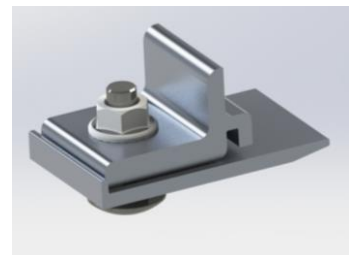

STEEFIX Schieferdachhaken

Edelstahl	
Bügel	Grundplatte
1.4301	-

Lieferung inkl. montiertem Schienenadapter STEECON.

Artikel - Nr.	Artikel	Breite (d)	Materialstärke	Langloch
10 21 01 901	STEEFIX Schiefer	35	6	11
10 21 02 901	STEEFIX-S Schiefer	40	6	11

STEEFIX Biberschwanz-Dachhaken

Edelstahl	
Bügel	Grundplatte
1.4301	-

Artikel - Nr.	Artikel	Breite (d)	Materialstärke	Langloch
10 22 01 901	STEEFIX Biber	35	6	11
10 22 02 901	STEEFIX-S Biber	40	6	11

STEEFIX Biberschwanz-Dachhaken

Edelstahl	
Bügel	Grundplatte
1.4301	1.4016

Lieferung inkl. montiertem Schienenadapter STEECON.

Artikel - Nr.	Artikel	Breite (d)	Materialstärke	Langloch
10 22 03 901	STEEFIX Biber mit Fußplatte	35	6	11

PIRO Ziegel Biber

Artikel - Nr.	Artikel	Maße	Materialstärke	Material
66 01 01 901	PIRO Ziegel Biber	360 x 180	0,8	Alu

STEEFIX Pfannenziegel Dachhaken

Edelstahl	
Bügel	Grundplatte
1.4301	1.4016

Lieferung inkl. montiertem Schienenadapter STEECON.