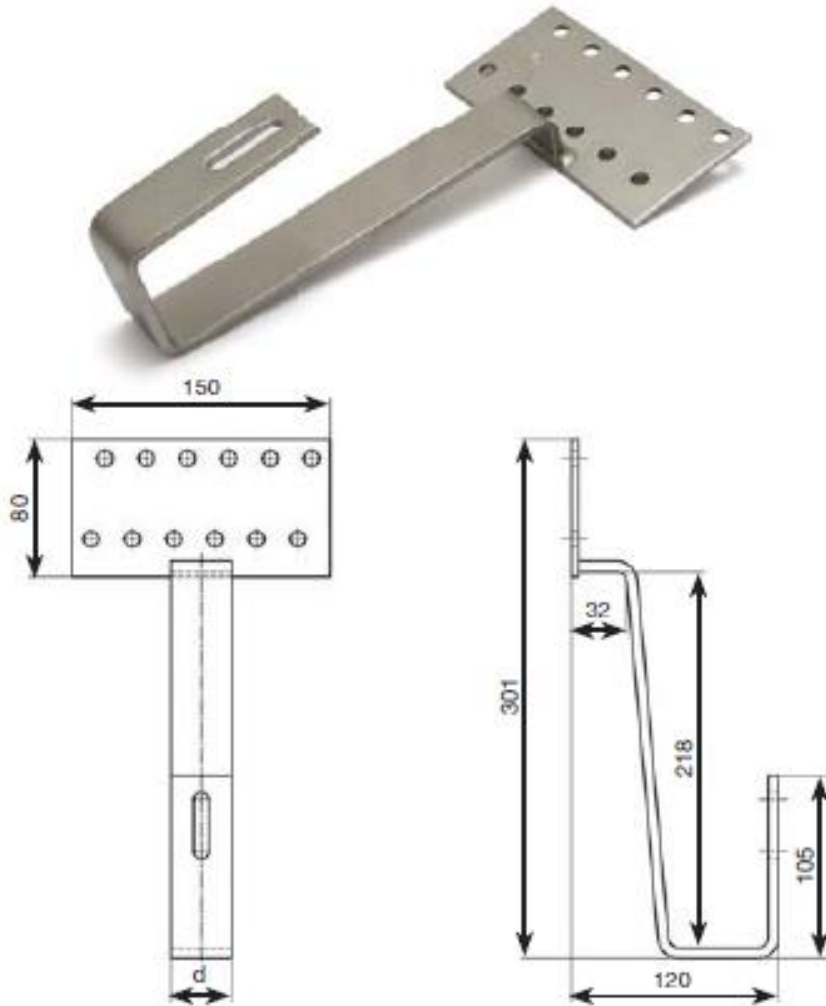

Edelstahldachhaken Serie

STEEFIX

STEEFIX Schindeldachhaken

Edelstahl	
Bügel	Grundplatte
1.4301	-

Lieferung inkl. montiertem Schienenadapter STEECON.

Artikel - Nr.	Artikel	Breite (d)	Materialstärke	Langloch
10 20 01 901	STEEFIX Schindel	35	6	11
10 20 02 901	STEEFIX-S Schindel	40	6	11

STEEFIX Schieferdachhaken

Edelstahl	
Bügel	Grundplatte
1.4301	-

Lieferung inkl. montiertem Schienenadapter STEECON.

Artikel - Nr.	Artikel	Breite (d)	Materialstärke	Langloch
10 21 01 901	STEEFIX Schiefer	35	6	11
10 21 02 901	STEEFIX-S Schiefer	40	6	11

STEEFIX Biberschwanz-Dachhaken

Edelstahl	
Bügel	Grundplatte
1.4301	-

Artikel - Nr.	Artikel	Breite (d)	Materialstärke	Langloch
10 22 01 901	STEEFIX Biber	35	6	11
10 22 02 901	STEEFIX-S Biber	40	6	11

STEEFIX Biberschwanz-Dachhaken

Edelstahl	
Bügel	Grundplatte
1.4301	1.4016

Lieferung inkl. montiertem Schienenadapter STEECON.

Artikel - Nr.	Artikel	Breite (d)	Materialstärke	Langloch
10 22 03 901	STEEFIX Biber mit Fußplatte	35	6	11

PIRO Ziegel Biber