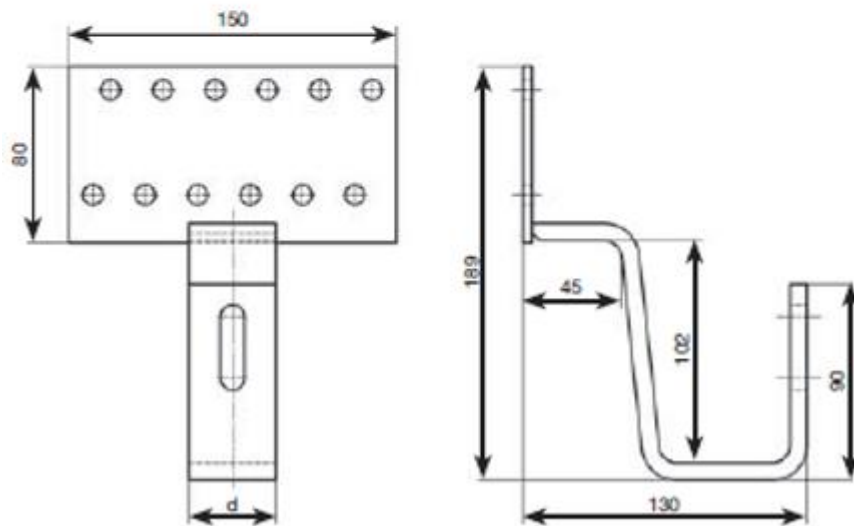

STEEFIX Pfannenziegel Dachhaken

Edelstahl	
Bügel	Grundplatte
1.4301	1.4016