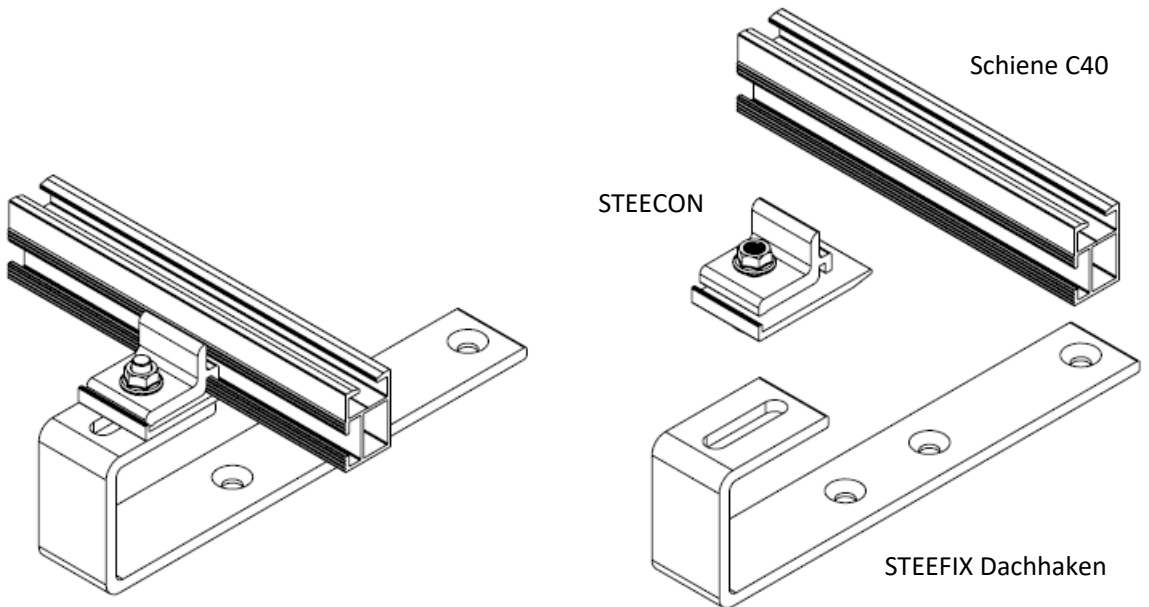

Edelstahldachhaken Serie

STEEFIX

STEEFIX Schindeldachhaken

Edelstahl	
Bügel	Grundplatte
1.4301	-

Lieferung inkl. montiertem Schienenadapter STEECON.

Artikel - Nr.	Artikel	Breite (d)	Materialstärke	Langloch
10 20 01 901	STEEFIX Schindel	35	6	11
10 20 02 901	STEEFIX-S Schindel	40	6	11

STEEFIX Schieferdachhaken

Edelstahl	
Bügel	Grundplatte
1.4301	-

Lieferung inkl. montiertem Schienenadapter STEECON.

Artikel - Nr.	Artikel	Breite (d)	Materialstärke	Langloch
10 21 01 901	STEEFIX Schiefer	35	6	11
10 21 02 901	STEEFIX-S Schiefer	40	6	11

STEEFIX Biberschwanz-Dachhaken

Edelstahl	
Bügel	Grundplatte
1.4301	-

Artikel - Nr.	Artikel	Breite (d)	Materialstärke	Langloch
10 22 01 901	STEEFIX Biber	35	6	11
10 22 02 901	STEEFIX-S Biber	40	6	11

STEEFIX Biberschwanz-Dachhaken

Edelstahl	
Bügel	Grundplatte
1.4301	1.4016

Lieferung inkl. montiertem Schienenadapter STEECON.

Artikel - Nr.	Artikel	Breite (d)	Materialstärke	Langloch
10 22 03 901	STEEFIX Biber mit Fußplatte	35	6	11

PIRO Ziegel Biber