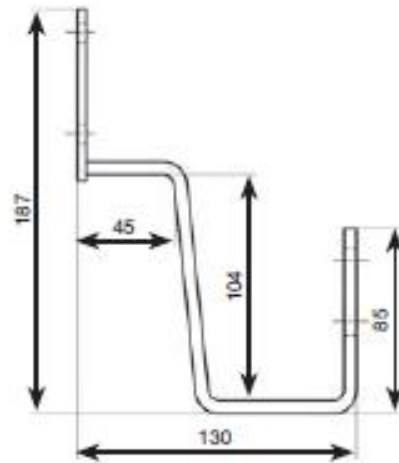

STEEFIX Biberschwanz-Dachhaken

Edelstahl	
Bügel	Grundplatte
1.4301	-

Artikel - Nr.	Artikel	Breite (d)	Materialstärke	Langloch
10 22 01 901	STEEFIX Biber	35	6	11
10 22 02 901	STEEFIX-S Biber	40	6	11

STEEFIX Biberschwanz-Dachhaken

Edelstahl	
Bügel	Grundplatte
1.4301	1.4016

Lieferung inkl. montiertem Schienenadapter STEECON.

Artikel - Nr.	Artikel	Breite (d)	Materialstärke	Langloch
10 22 03 901	STEEFIX Biber mit Fußplatte	35	6	11

PIRO Ziegel Biber

Artikel - Nr.	Artikel	Maße	Materialstärke	Material
66 01 01 901	PIRO Ziegel Biber	360 x 180	0,8	Alu

STEEFIX Pfannenziegel Dachhaken

Edelstahl	
Bügel	Grundplatte
1.4301	1.4016

Lieferung inkl. montiertem Schienenadapter STEECON.