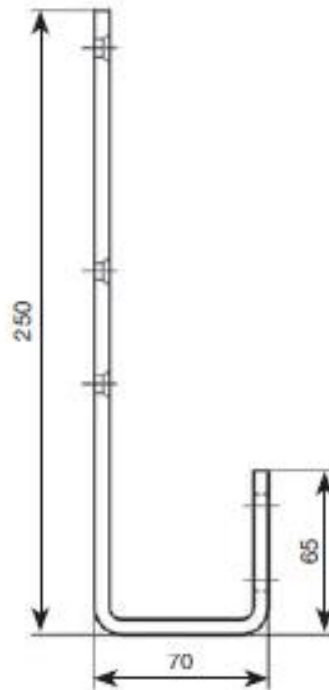

Edelstahldachhaken Serie

STEEFIX

STEEFIX Schindeldachhaken

Edelstahl	
Bügel	Grundplatte
1.4301	-

Lieferung inkl. montiertem Schienenadapter STEECON.

Artikel - Nr.	Artikel	Breite (d)	Materialstärke	Langloch
10 20 01 901	STEEFIX Schindel	35	6	11
10 20 02 901	STEEFIX-S Schindel	40	6	11

STEEFIX Schieferdachhaken

Edelstahl	
Bügel	Grundplatte
1.4301	-

Lieferung inkl. montiertem Schienenadapter STEECON.

Artikel - Nr.	Artikel	Breite (d)	Materialstärke	Langloch
10 21 01 901	STEEFIX Schiefer	35	6	11
10 21 02 901	STEEFIX-S Schiefer	40	6	11

STEEFIX Biberschwanz-Dachhaken

Edelstahl	
Bügel	Grundplatte
1.4301	-

Artikel - Nr.	Artikel	Breite (d)	Materialstärke	Langloch
10 22 01 901	STEEFIX Biber	35	6	11
10 22 02 901	STEEFIX-S Biber	40	6	11

STEEFIX Biberschwanz-Dachhaken