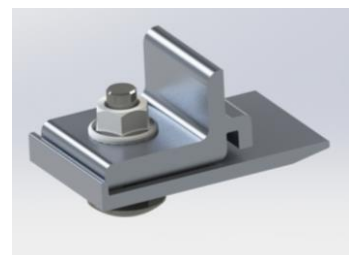

Lieferung inkl. montiertem Schienenadapter STEECON.