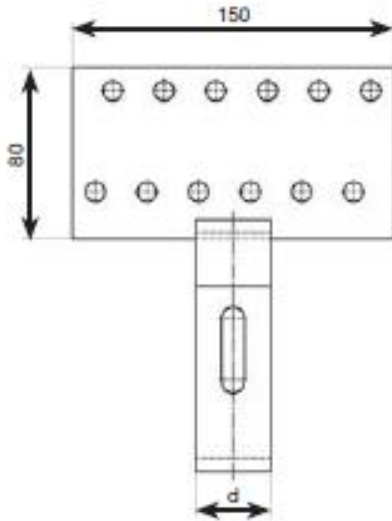

STEEFIX Biberschwanz-Dachhaken

Edelstahl	
Bügel	Grundplatte
1.4301	-

Artikel - Nr.	Artikel	Breite (d)	Materialstärke	Langloch
10 22 01 901	STEEFIX Biber	35	6	11
10 22 02 901	STEEFIX-S Biber	40	6	11

STEEFIX Biberschwanz-Dachhaken

Edelstahl	
Bügel	Grundplatte
1.4301	1.4016

Lieferung inkl. montiertem Schienenadapter STEECON.

Artikel - Nr.	Artikel	Breite (d)	Materialstärke	Langloch
10 22 03 901	STEEFIX Biber mit Fußplatte	35	6	11

PIRO Ziegel Biber

Artikel - Nr.	Artikel	Maße	Materialstärke	Material
66 01 01 901	PIRO Ziegel Biber	360 x 180	0,8	Alu

STEEFIX Pfannenziegel Dachhaken

Edelstahl	
Bügel	Grundplatte
1.4301	1.4016

Lieferung inkl. montiertem Schienenadapter STEECON.