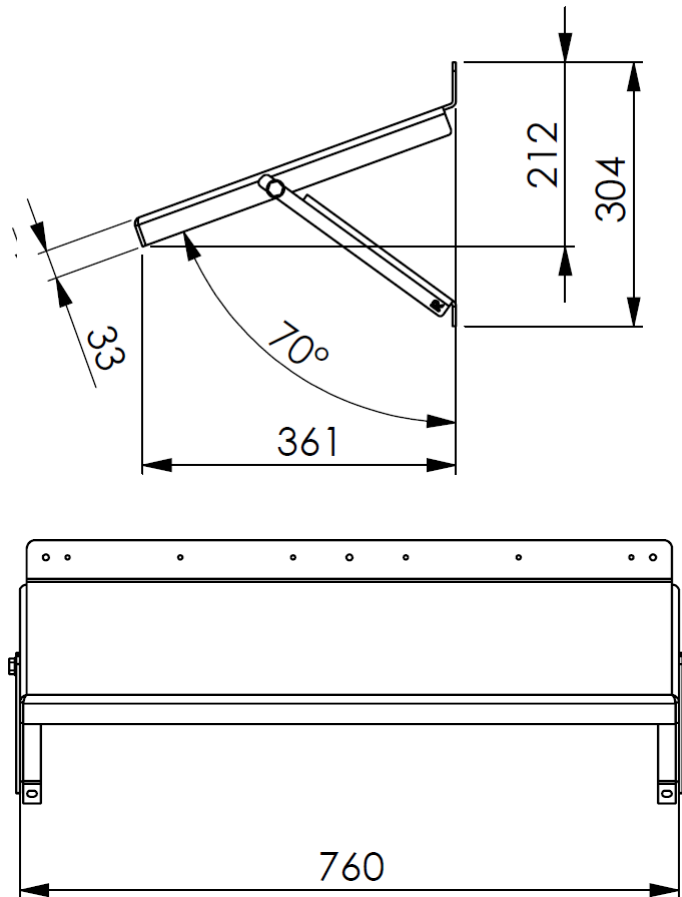

Art.-Nr.: 50 03 02 901

Bezeichnung: Wall Shelter M

Produktgruppe: Shelter

Beschreibung: Wetterschutz für Wechselrichter

- Robuste Konstruktion aus 4mm Alublech und A2 Schrauben
- Dach schützt vor direkter Sonneneinstrahlung und Witterung

technische Änderungen und Irrtümer vorbehalten

Art.-Nr.: 50 03 02 901

Bezeichnung: Wall Shelter M

Produktgruppe: Shelter

Technische Daten:

Breite	760	mm
Tiefe	360	mm
Höhe	304	mm
Gewicht ohne Verpackung	4,3	kg