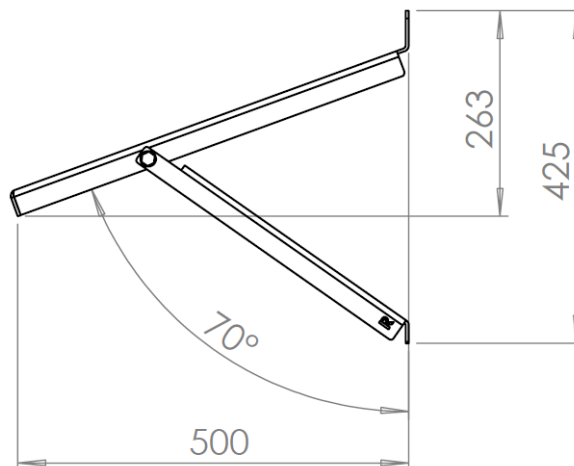

Art.-Nr.: 50 03 03 901

Bezeichnung: i-Shelter Wall XL

Produktgruppe: i-Shelter

Beschreibung: Wetterschutz für Wechselrichter

- Robuste Konstruktion aus 4mm Alublech und A2 Schrauben
- Dach schützt vor direkter Sonneneinstrahlung und Witterung

technische Änderungen und Irrtümer vorbehalten

Art.-Nr.: 50 03 03 901

Bezeichnung: i-Shelter Wall XL

Produktgruppe: i-Shelter

Technische Daten:

Breite	1350	mm
Tiefe	500	mm
Höhe	425	mm
Gewicht ohne Verpackung	9,7	kg

technische Änderungen und Irrtümer vorbehalten

Werkstoffe: Aluminiumblech (4mm)
Edelstahlschrauben M10