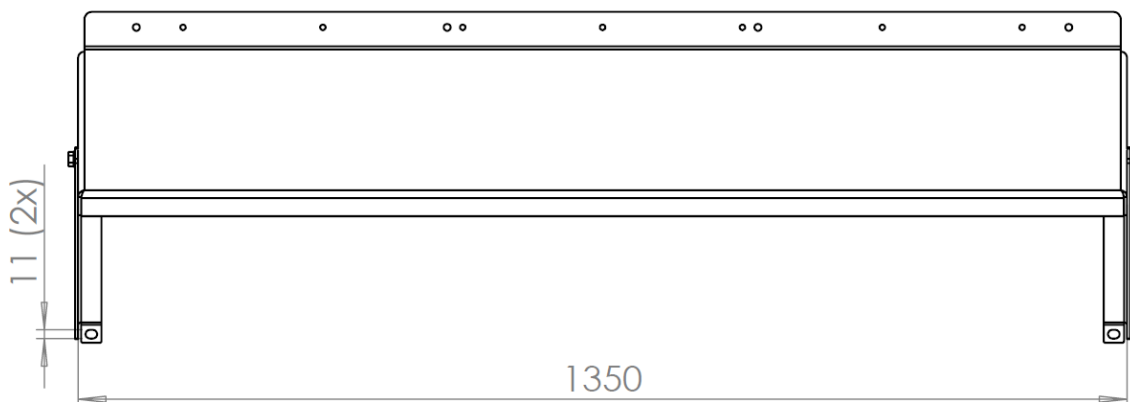

Art.-Nr.: 50 03 03 901

Bezeichnung: i-Shelter Wall XL

Produktgruppe: i-Shelter

Beschreibung: Wetterschutz für Wechselrichter

- Robuste Konstruktion aus 4mm Alublech und A2 Schrauben
- Dach schützt vor direkter Sonneneinstrahlung und Witterung

technische Änderungen und Irrtümer vorbehalten

Art.-Nr.: 50 03 03 901

Bezeichnung: i-Shelter Wall XL

Produktgruppe: i-Shelter

Technische Daten:

Breite	1350	mm
Tiefe	500	mm
Höhe	425	mm
Gewicht ohne Verpackung	9,7	kg

technische Änderungen und Irrtümer vorbehalten

Werkstoffe: Aluminiumblech (4mm)
Edelstahlschrauben M10